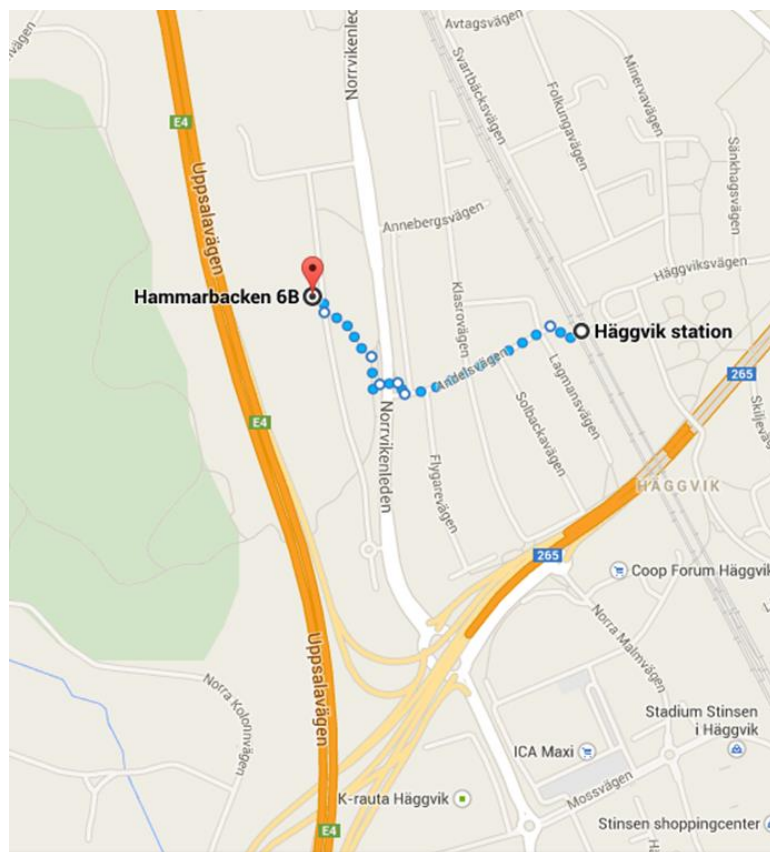

BLOM
IMAGING THE WORLD

Geografisk InformationsSamverkan
inom Stockholms län

Här finns vi; Hammarbacken 6B, Häggvik, Sollentuna.

Promenad från pendeltåget, Häggvik station, tar ca 7 minuter.

Har du frågor eller funderingar kontakta;

Helena Creutz Andersen, 0707-523724, helena.creutz-andersen@blomasa.com