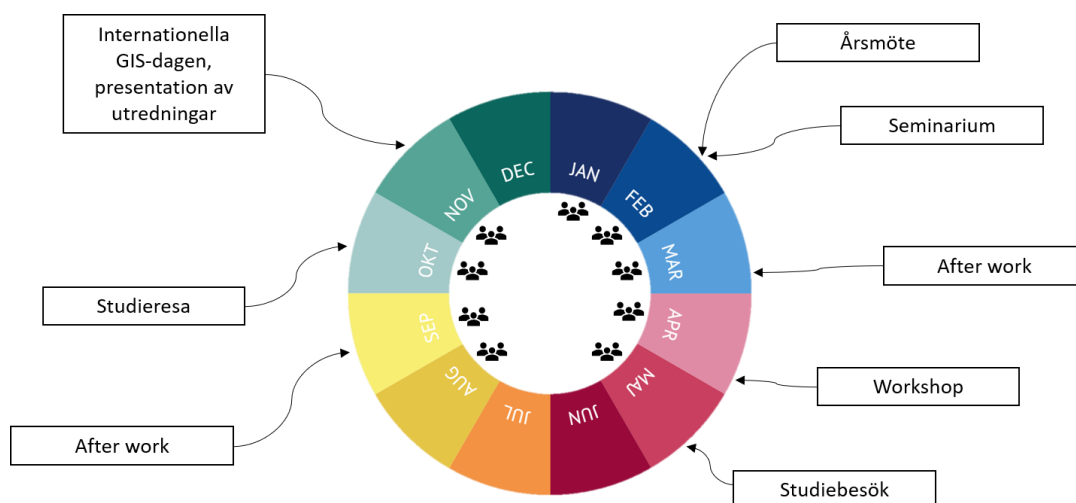

GISS är en förening för alla de i Stockholms län som har ett intresse i GIS. Idag är 64 organisationer medlemmar i föreningen. Medlemmarna spänner över allt från kommuner och landsting till leverantörer och konsulter inom GIS-branschen. Blandningen av medlemmar är en del av föreningens unikum och styrka.

Verksamhetsidé

GISS ska vara en attraktiv mötesplats i Stockholmsregionen för aktörer inom geografisk information och geografisk IT (GIT).

GISS har en ambition att vara en arena som uppmuntrar kommunikation, erfarenhetsutbyte och ökad kunskap inom området.

GISS är en oberoende förening för alla organisationer som har ett aktivt intresse av området och som verkar i Stockholmsregionen.

Medlemmarnas intressen ska främjas genom att;

- verka för att vidga användandet av GIS
- verka för samarbete inom GIT-området
- förmedla kunskap och erfarenheter mellan medlemmarna om användningen av GIS

Deltagande i GISS ger;

- möjlighet till personliga möten
- ett brett nätverk med samlad regional expertis inom geografisk information och geografisk IT
- kompetenshöjning och erfarenhetsöverföring genom till exempel seminarier, studiebesök och studieresor

Mål och aktiviteter 2021

Med hänsyn till den pågående pandemin och osäkerheten kring hur länge och i vilken utsträckning restriktionerna kommer vara kvar planeras för fler digitala aktiviteter och alternativa lösningar för studiebesök.

Tidplanen är preliminär och det är alltid utskickade inbjudningar som gäller.