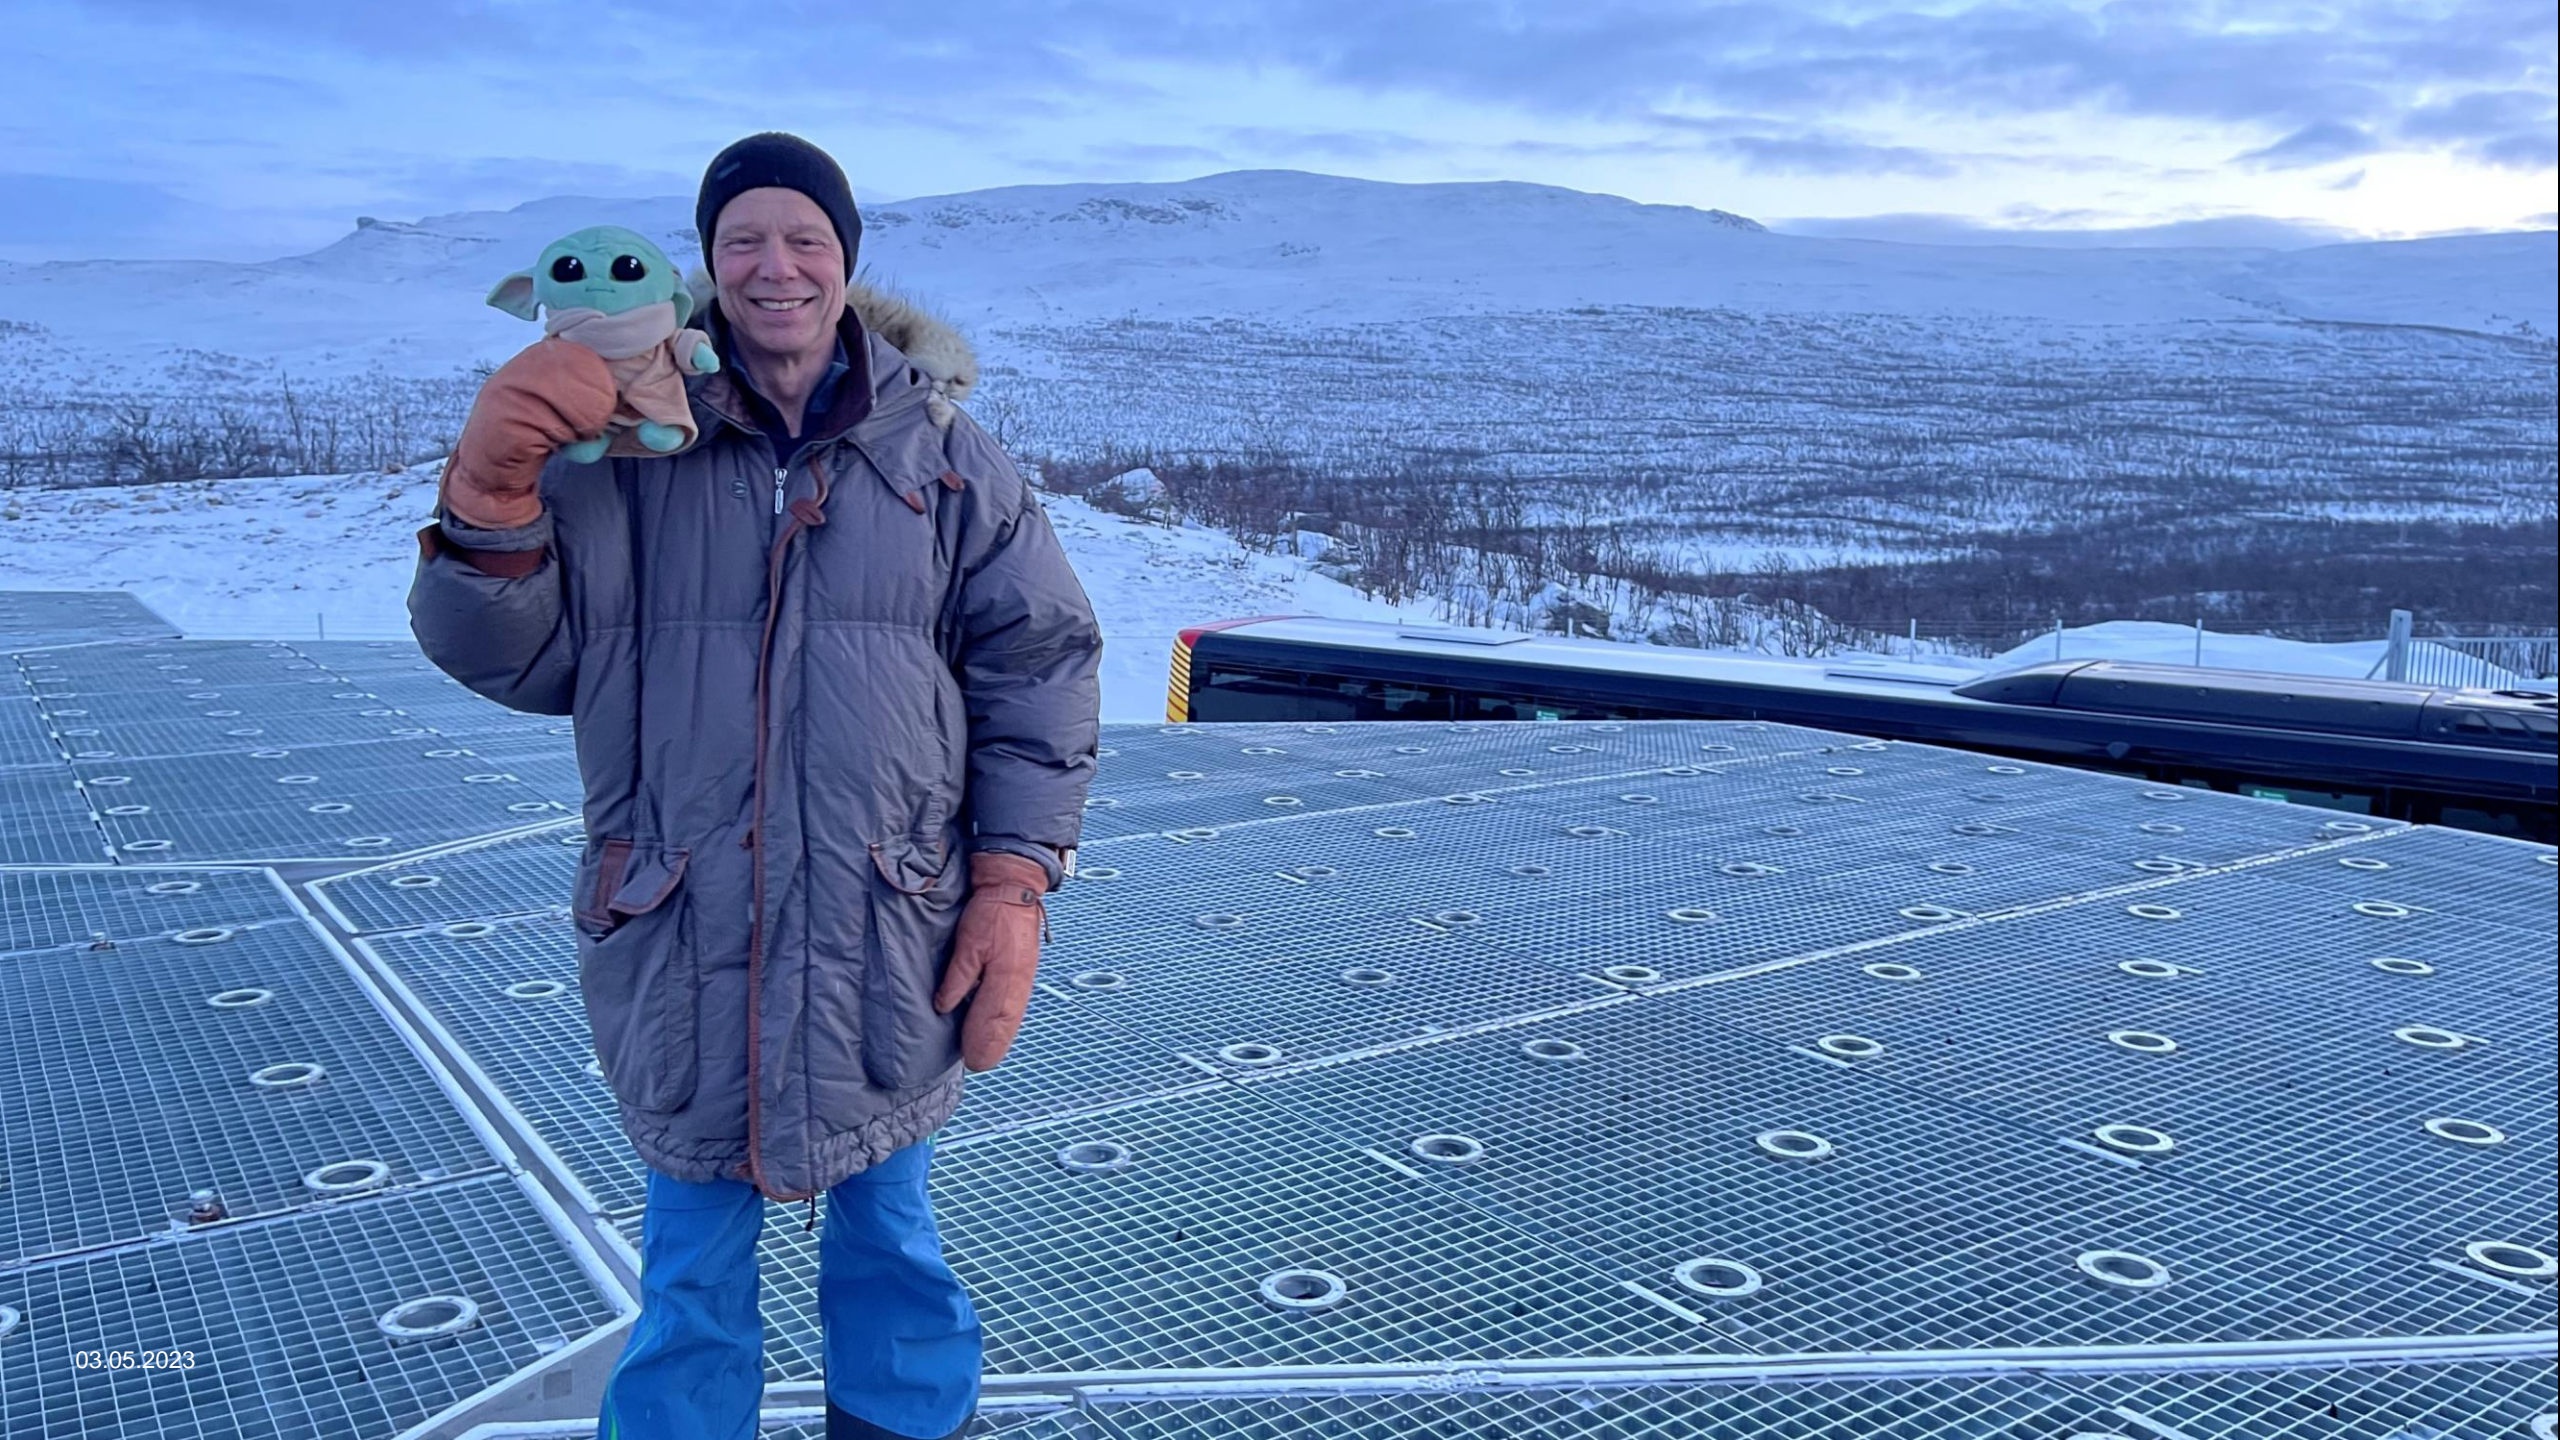

03.05.2023